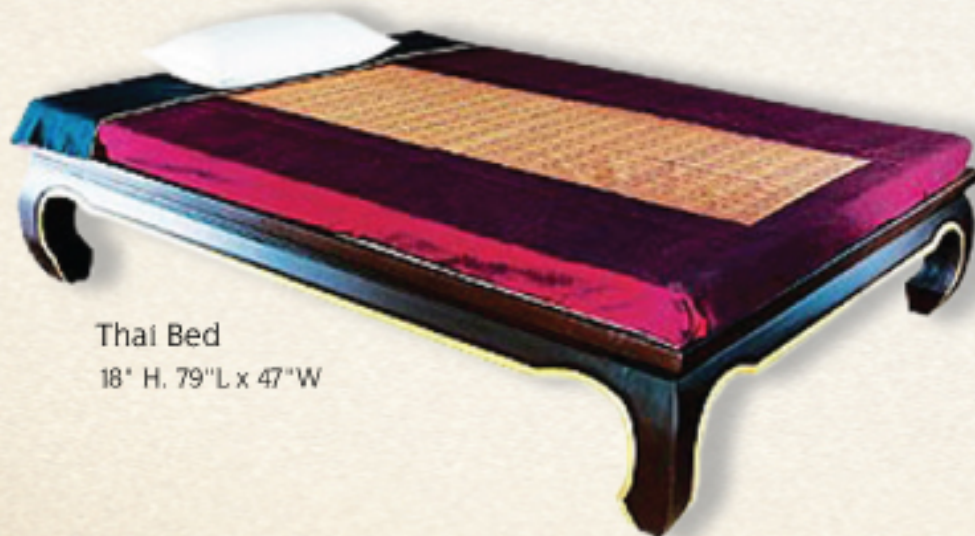

Arch Tilt back
72" L x 31" W x 25"
-37" H

MASSAGE BED
STATIONERY

Spade
71"L x 27.5"W x 31"H

Ruby
76.33"L x 28.3"W x 33.4" H inches

Thai Bed
18" H, 79"L x 47"W

Thai Mattress
39"W x 79"L x 2.9" Thickness

MASSAGE BED
PORTABLE